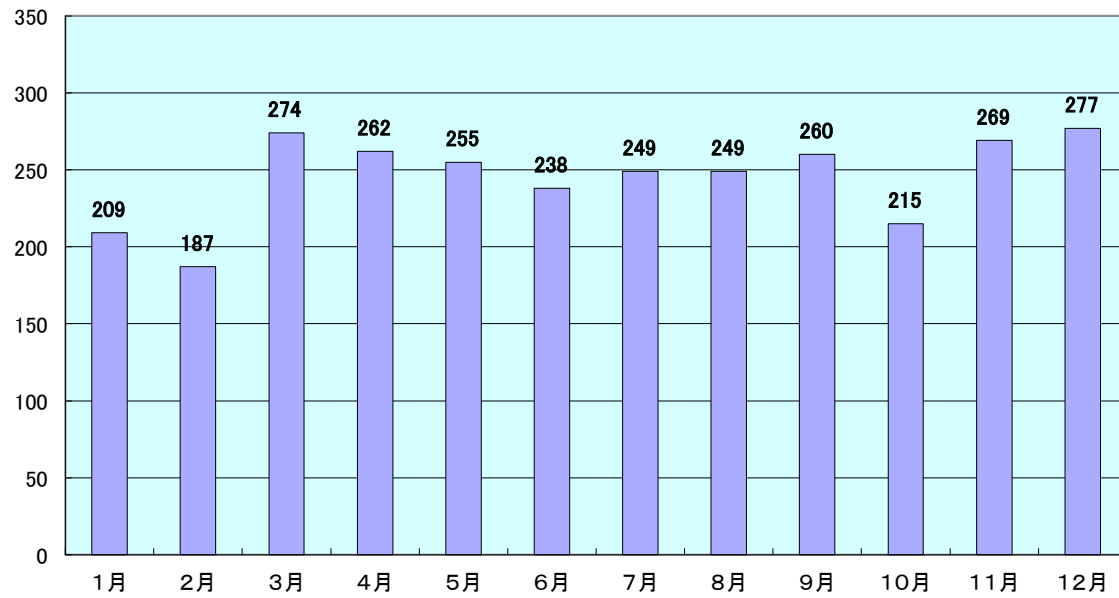

平成24年救急搬送件数

平成24年救急搬送者数

月	1月	2月	3月	4月	5月	6月	7月	8月	9月	10月	11月	12月	合計
件数	209	187	274	262	255	238	249	249	260	215	269	277	2,944