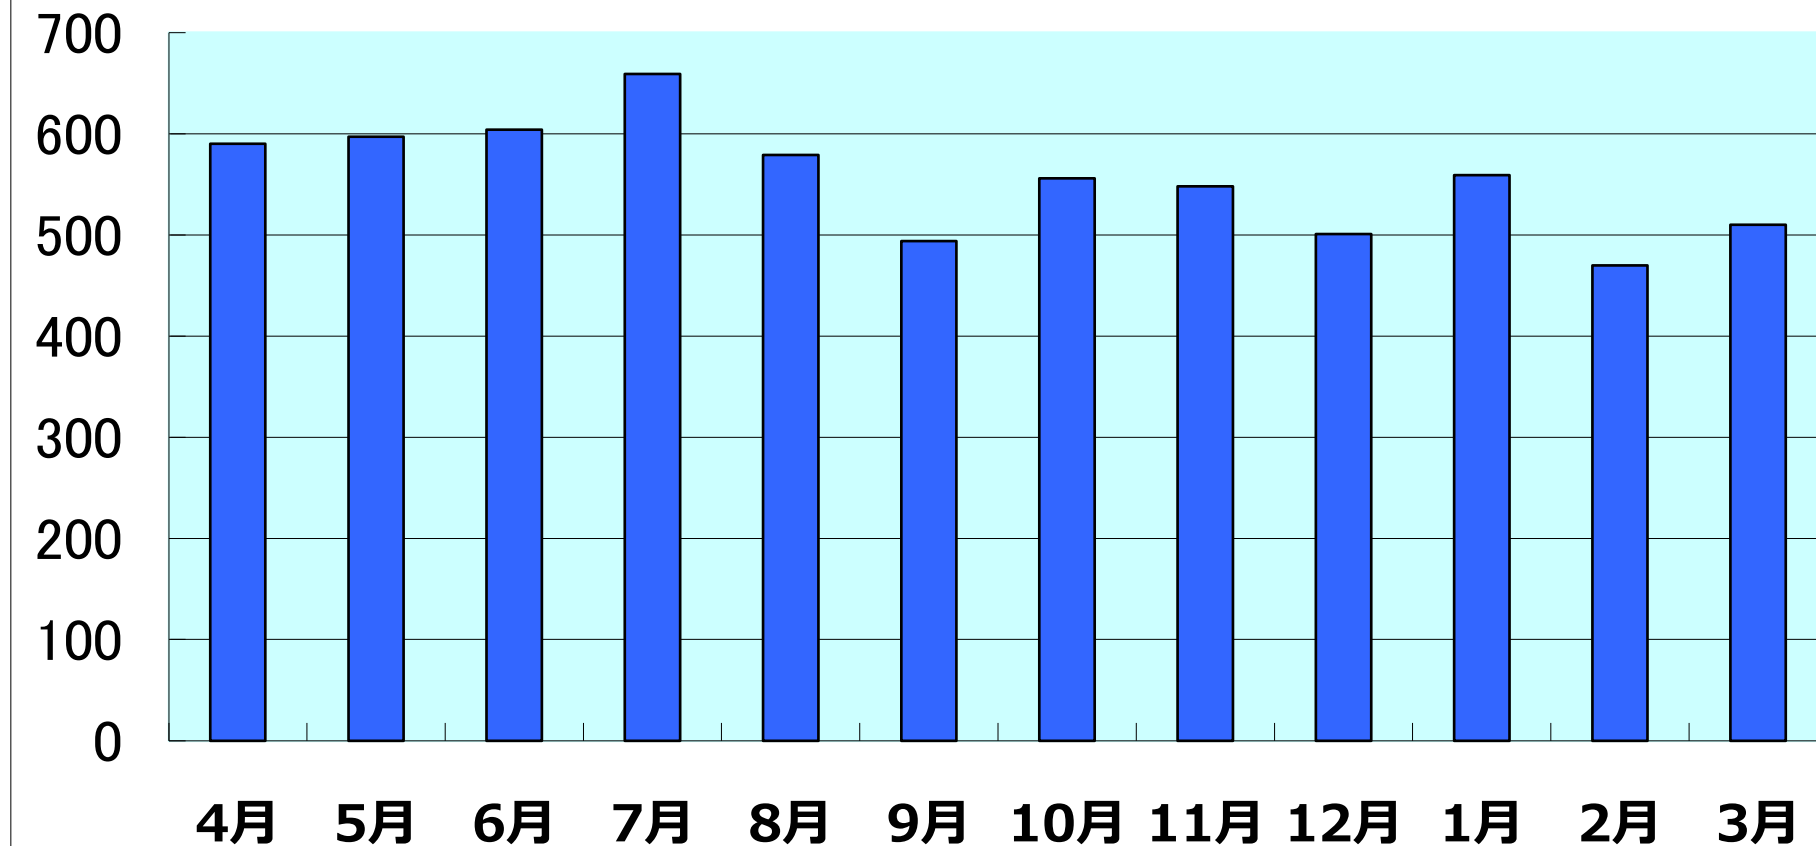

2022年度 救急搬送件数

2022年度 救急搬送件数

4月	5月	6月	7月	8月	9月	10月	11月	12月	1月	2月	3月	合計
590	597	604	659	579	494	556	548	501	559	470	510	6,667