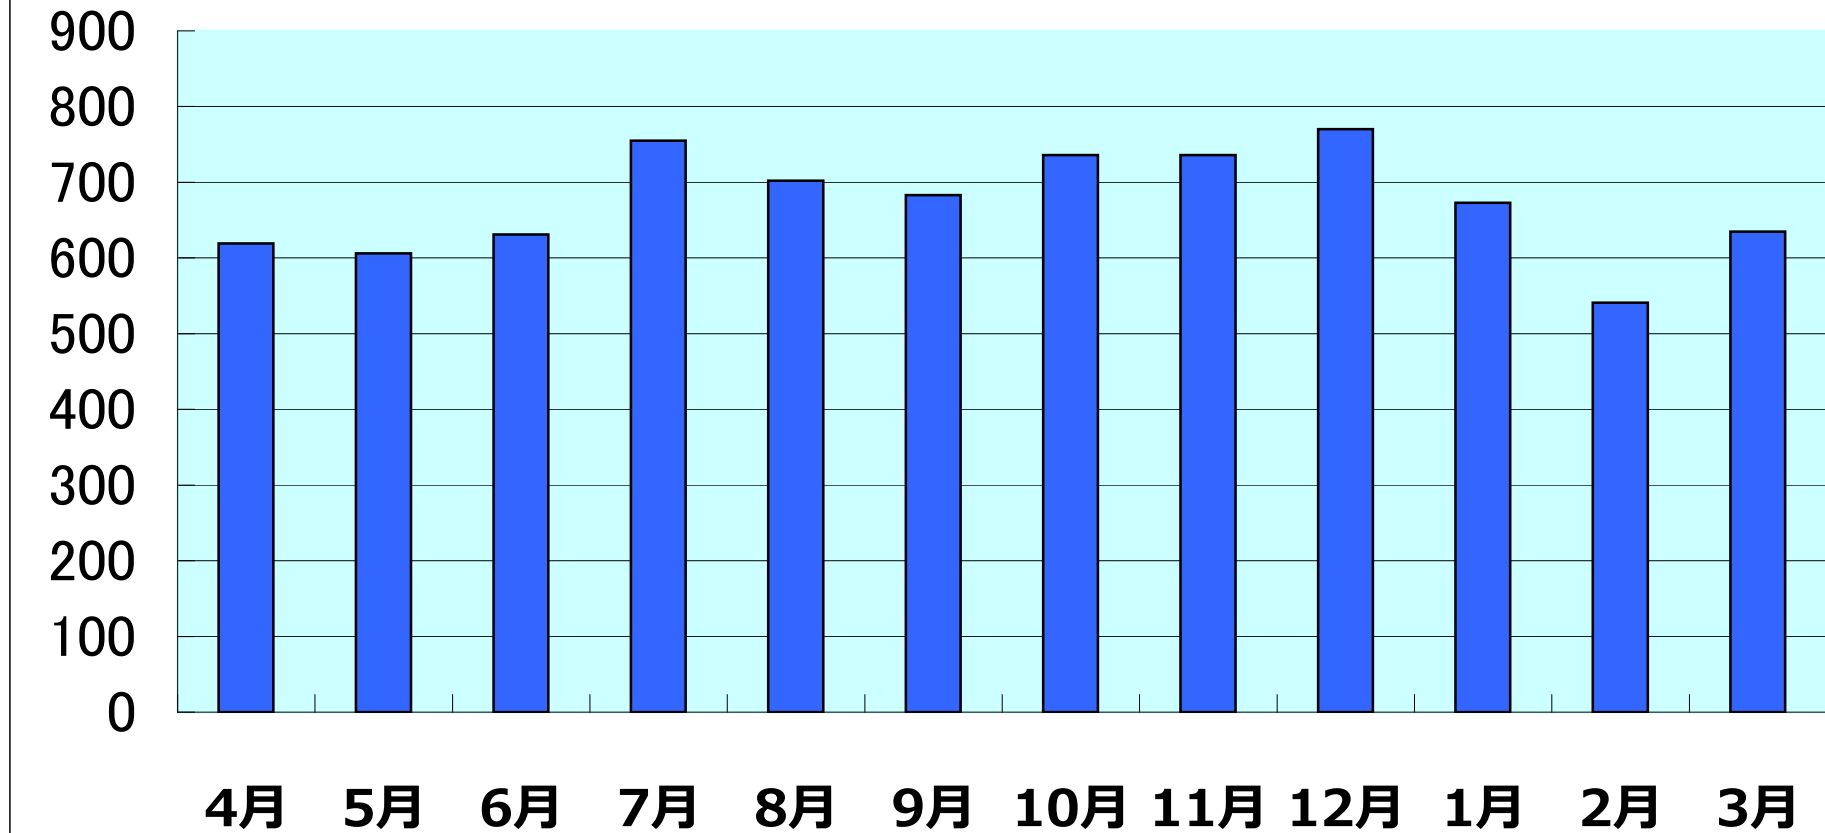

2021年度 救急搬送件数

2021年度 救急搬送件数

4月	5月	6月	7月	8月	9月	10月	11月	12月	1月	2月	3月	合計
619	606	631	755	702	683	736	736	770	673	541	635	8,087